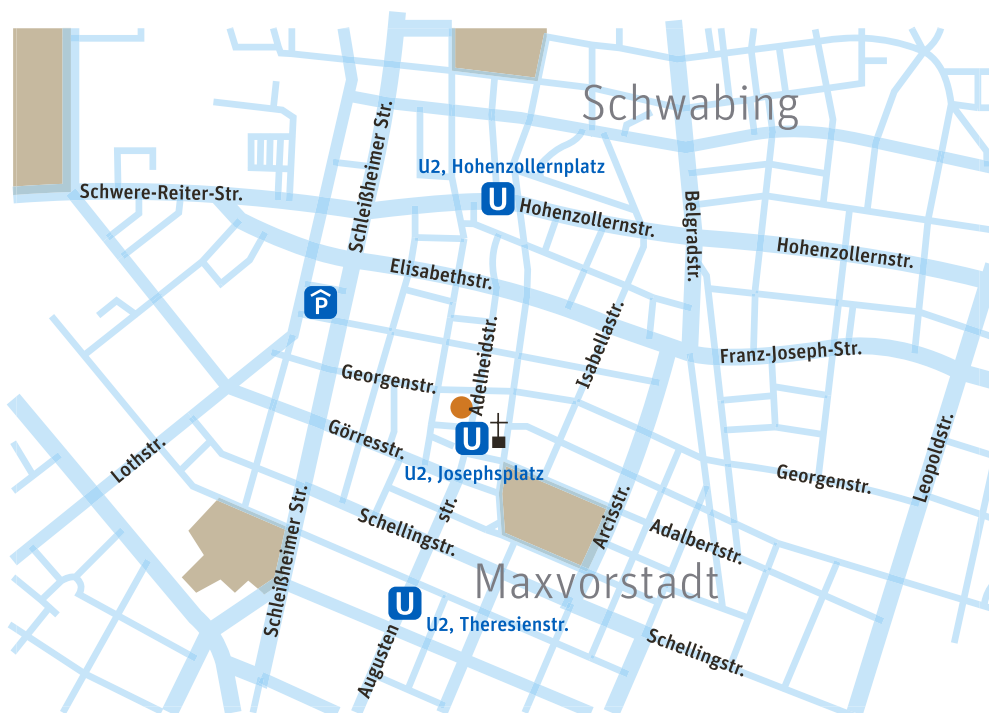

identivis

identivis GmbH
Adelheidstraße 7
80798 München

t +49(0)89 89 28 62 70
f +49(0)89 89 28 62 77
e info@identivis.de
www.identivis.de